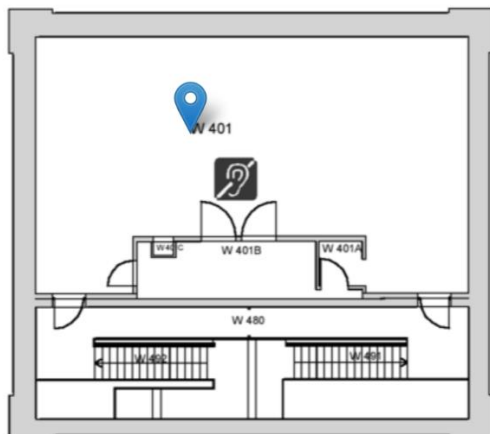

## Wegbeschreibung

Professor-Huber-Platz 2, Raum W 401 (Lehrturm)

U-Bahn Station Universität (U3/U6)

Raum W401 im 4. Stock (ganz oben)

Lehrturm ↑

LMU-Raumfinder:

<https://www.uni-muenchen.de/raumfinder/index.html#/building/bw0420/map?room=042204401>